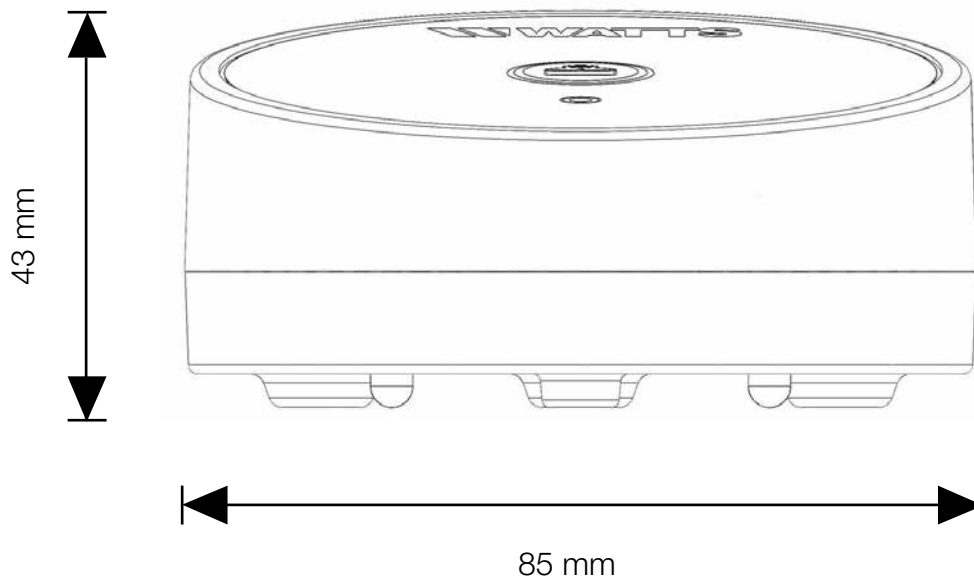

Wireless Leak Sensor

- Not Paired
- System Operational
- Battery Life Warning
- Sensor Error
- Leak Detected

Product details
available from
watts.eu

Alimentazione a batterie

Dimensioni d'ingombro (mm)

Testo di capitolato