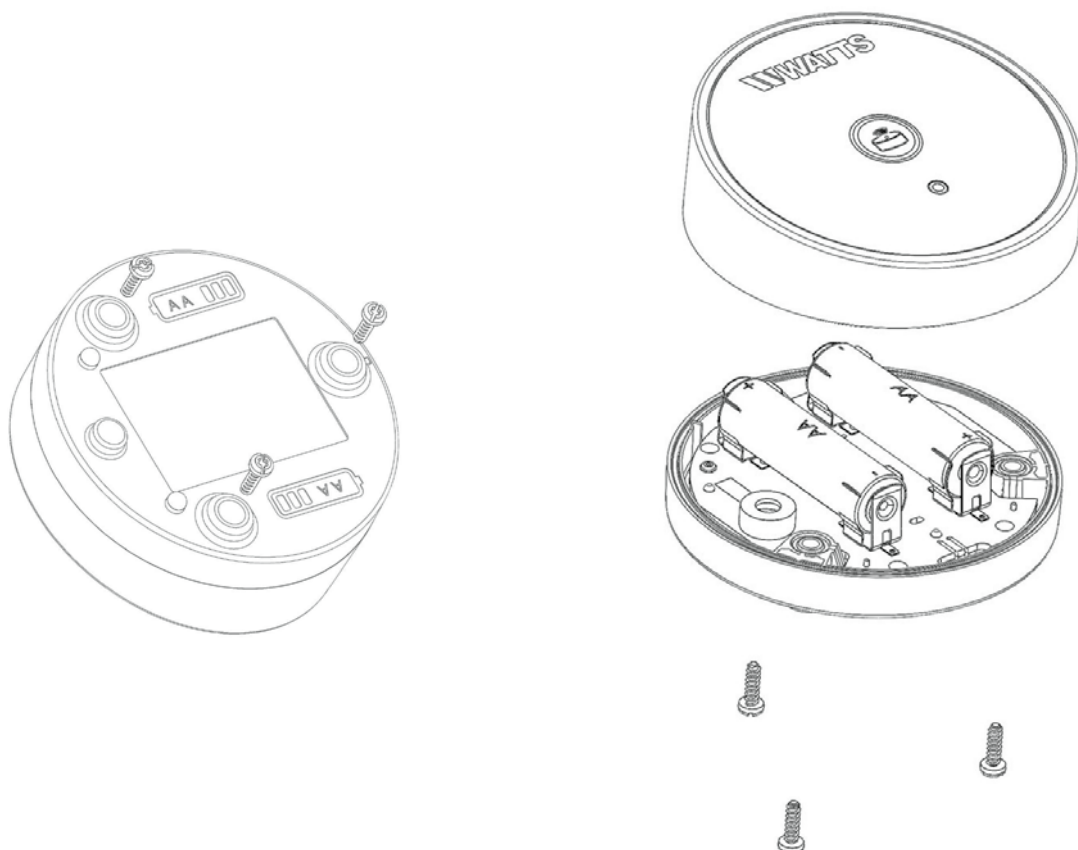

Può essere associato all'unità di controllo BT-CT03 RF e, sfruttando la connessione internet e l'applicazione, è in grado di inviare un avviso allo smartphone.

Per agevolare il collegamento, il rilevatore è provvisto di un LED multicolore che indica lo stato del dispositivo all'utente.

Informazioni sul LED

Caratteristiche tecniche	
Arancio lampeggiante	Dispositivo non accoppiato in RF
Led verde fisso	Dispositivo associato in RF all'unità centrale BT-CT03
Verde/rosso lampeggiante + segnale acustico	Rilevata perdita
LED rosso fisso	Errore sensore
Rosso lampeggiante	Avviso batteria scarica

Wireless Leak Sensor

- Not Paired
- System Operational
- Battery Life Warning
- Sensor Error
- Leak Detected

Product details
available from
watts.eu

Alimentazione a batterie

Dimensioni d'ingombro (mm)

Testo di capitolato