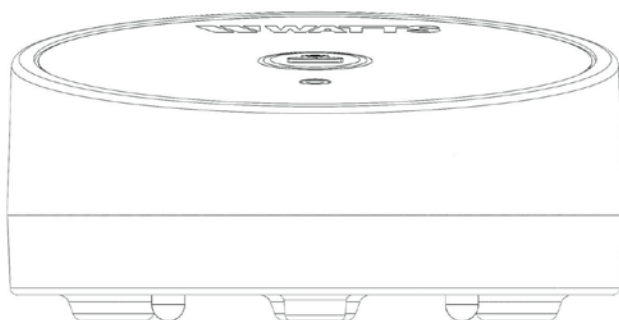

Caratteristiche tecniche	
Temperatura di esercizio	0 – 40°C
Temperatura di spedizione e stoccaggio	da -20°C a +50°C
Grado di protezione	IP67
Dimensioni	Ø 85mm - H: 43 mm
Alimentazione	2 batterie AA LR06 1,5V alcaline, durata ~3 anni
Radiofrequenza	868 MHz, <10mW, comunicazione bidirezionale