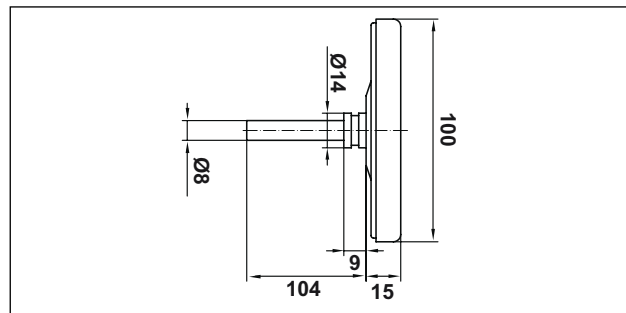

TBX-100

Opzioni : vedi sotto

Options : see below

DN100 Attacco posteriore

Materiali

- Cassa: Acciaio inox AISI 304
- Trasparente: Vetro
- Quadrante: Alluminio bianco
- Indice: Alluminio nero
- Gambo: Acciaio inox AISI 316L TI, Ø 8 mm senza guaina
- Elemento termometrico: Spirale bimetallica

Caratteristiche tecniche

- Norme di riferimento: EN 60529
- Limiti di temperatura: Ambiente: -20 ... +100 °C
Fluido: come indicato sulla scala
Stoccaggio: -20 ... +100 °C
- Temperatura di esercizio: Come indicato sulla scala
- Deriva termica: Non applicabile
- Classe di precisione: Cl. 1 conforme DIN 16203
- Grado di protezione: IP 50 per EN 60 529 / IEC 529
- Peso individuale: Kg 0.146 - 0.153 - 0.160

DN100 centre back entry

Materials

- Case: Stainless steel AISI 304
- Window: Glass
- Dial: White aluminium
- Pointer: Black aluminium
- Stem: Back entry, stainless steel AISI 316L TI, Ø 8 mm without thermowell
- Temperature element: Bimetal, spiralled

Technical specifications

- Design: EN 60529
- Temperature limits: Ambient: -20 ... +100 °C
Medium: as per scale indication
Storage: -20 ... +100 °C
- Temperature limits: As per scale indication
- Temperature effect: Not applicable
- Accuracy class: Cl. 1 according to DIN 16203
- Degree of protection: IP 31 for EN 60 529 / IEC 529
- Individual weight: Kg 0.146 - 0.153 - 0.160