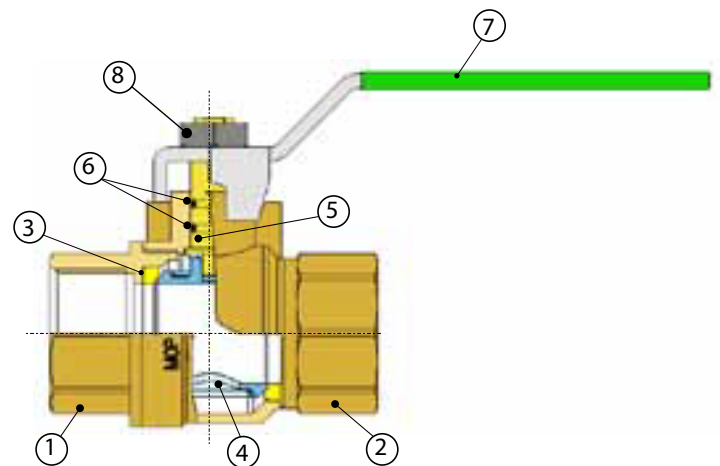

Beschreibung

Kugelhahn mit vollem Durchgang für Trinkwasser. Innengewinde-Innengewinde.
Antilegionellenfunktion, Frostschutzmittelfunktion.
Anwendung: Sanitäranlagen.

Aufbau und Materiale

	Artikel-Nr.
1 Gehäuse	Brass CW617N
2 Anschluss	Brass CW617N
3 Kugelhahnsitz	PTFE
4 Vollkugel	Brass CW617N verchromt
5 Stock	Brass CW614N
6 O-Ring	NBR
7 Handhebel	Stahl, kunststoffbeschichtet
8 Mutter	Stahl, verzinkt

Abmessungen

Type	Artikel-Nr	DN	A	B	H	L	L ₁	L ₂	SW
KDW 15-H	10016981	15 - 1/2"	63	15	54	90	61	29	26
KDW 20-H	10016982	20 - 3/4"	71	16	58	90	61	29	31
KDW 25-H	10016983	25 - 1"	83	19	66	125	72	33	38
KDW 32-H	10016984	32 - 1 1/4"	92	21	71	125		33	48
KDW 40-H	10016985	40 - 1 1/2"	104	21	80	140		44	55
KDW 50-H	10016986	50 - 2"	124	26	88	140		44	68

Technische Daten

█ Betriebstemperatur bei allgemeinen Anwendungen: - 20 °C - +110 °C (Glykolanteil bis 50%)

█ Max. Betriebstemperatur bei Einsatz in Trinkwasseranlagen: +90 °C

Type	Artikel-Nr	Kv
KDW 15-H	10016981	20
KDW 20-H	10016982	45
KDW 25-H	10016983	60
KDW 32-H	10016984	100
KDW 40-H	10016985	170
KDW 50-H	10016986	265