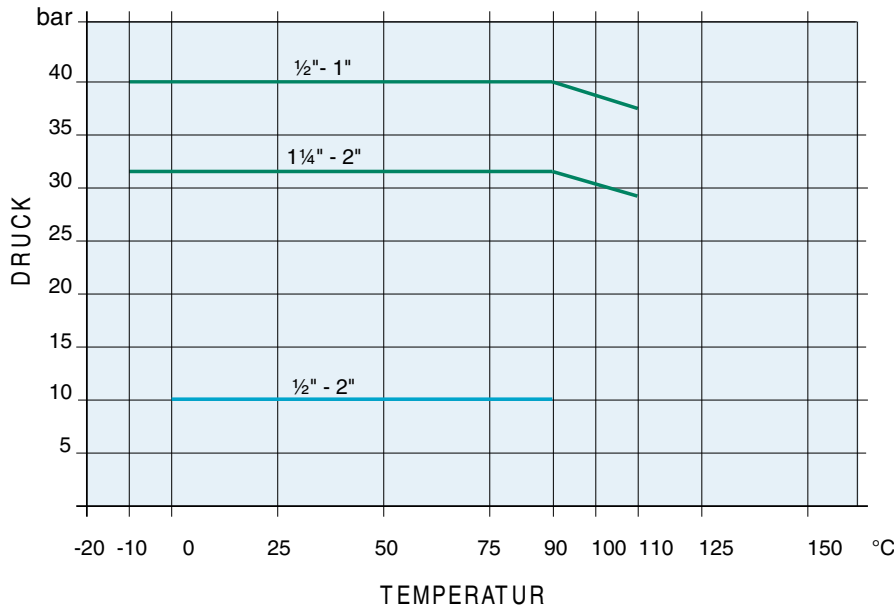

Beschreibung

Kugelhahn mit vollem Durchgang für Trinkwasser. Innengewinde-Innengewinde.
Antilegionellenfunktion, Frostschutzmittelfunktion.
Anwendung: Sanitäranlagen.

Aufbau und Materiale

	Artikel-Nr.
1 Gehäuse	Brass CW617N
2 Anschluss	Brass CW617N
3 Kugelhahnsitz	PTFE
4 Vollkugel	Brass CW617N verchromt
5 Stock	Brass CW614N
6 O-Ring	NBR
7 Handhebel	Stahl, kunststoffbeschichtet
8 Mutter	Stahl, verzinkt

Abmessungen

Type	Artikel-Nr	DN	A	B	H	L	L ₁	L ₂	SW
KDW 15-H	10016981	15 - 1/2"	63	15	54	90	61	29	26
KDW 20-H	10016982	20 - 3/4"	71	16	58	90	61	29	31
KDW 25-H	10016983	25 - 1"	83	19	66	125	72	33	38
KDW 32-H	10016984	32 - 1 1/4"	92	21	71	125		33	48
KDW 40-H	10016985	40 - 1 1/2"	104	21	80	140		44	55
KDW 50-H	10016986	50 - 2"	124	26	88	140		44	68

Technische Daten

█ Betriebstemperatur bei allgemeinen Anwendungen: - 20 °C - +110 °C (Glykolanteil bis 50%)

█ Max. Betriebstemperatur bei Einsatz in Trinkwasseranlagen: +90 °C

Type	Artikel-Nr	Kv
KDW 15-H	10016981	20
KDW 20-H	10016982	45
KDW 25-H	10016983	60
KDW 32-H	10016984	100
KDW 40-H	10016985	170
KDW 50-H	10016986	265