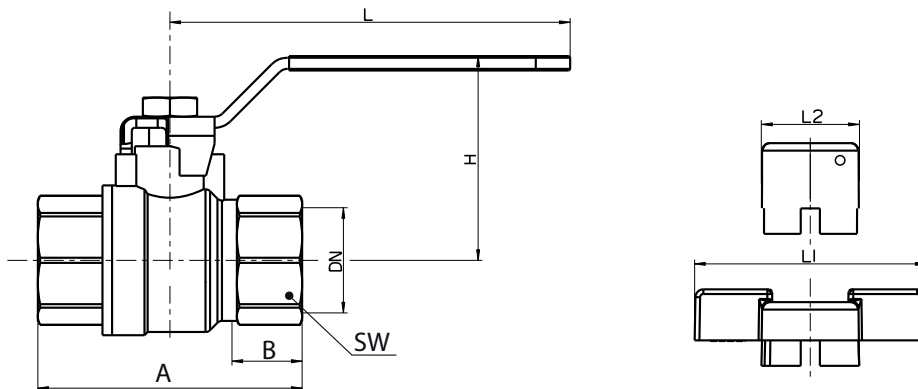

Beschreibung

Kugelhahn mit vollem Durchgang für Trinkwasser. Innengewinde-Innengewinde.
Antilegionellenfunktion, Frostschutzmittelfunktion.
Anwendung: Sanitäranlagen.

Aufbau und Materiale

	Artikel-Nr.
1 Gehäuse	Brass CW617N
2 Anschluss	Brass CW617N
3 Kugelhahnsitz	PTFE
4 Vollkugel	Brass CW617N verchromt
5 Stock	Brass CW614N
6 O-Ring	NBR
7 Handhebel	Stahl, kunststoffbeschichtet
8 Mutter	Stahl, verzinkt

Abmessungen

Type	Artikel-Nr	DN	A	B	H	L	L ₁	L ₂	SW
KDW 15-H	10016981	15 - 1/2"	63	15	54	90	61	29	26
KDW 20-H	10016982	20 - 3/4"	71	16	58	90	61	29	31
KDW 25-H	10016983	25 - 1"	83	19	66	125	72	33	38
KDW 32-H	10016984	32 - 1 1/4"	92	21	71	125		33	48
KDW 40-H	10016985	40 - 1 1/2"	104	21	80	140		44	55
KDW 50-H	10016986	50 - 2"	124	26	88	140		44	68

Technische Daten

█ Betriebstemperatur bei allgemeinen Anwendungen: - 20 °C - +110 °C (Glykolanteil bis 50%)

█ Max. Betriebstemperatur bei Einsatz in Trinkwasseranlagen: +90 °C

Type	Artikel-Nr	Kv
KDW 15-H	10016981	20
KDW 20-H	10016982	45
KDW 25-H	10016983	60
KDW 32-H	10016984	100
KDW 40-H	10016985	170
KDW 50-H	10016986	265