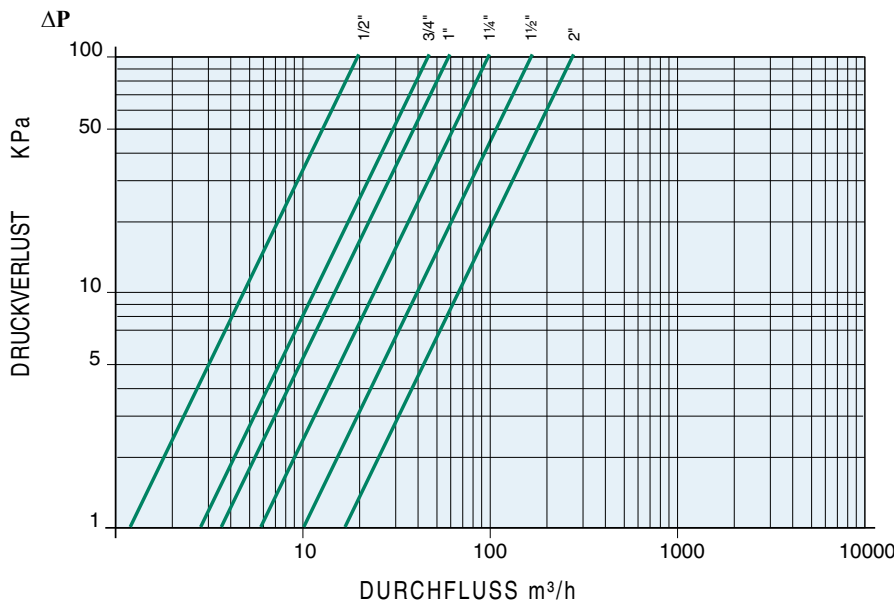

Beschreibung

Kugelhahn mit vollem Durchgang für Trinkwasser. Innengewinde-Innengewinde.
Antilegionellenfunktion, Frostschutzmittelfunktion.
Anwendung: Sanitäranlagen.

Aufbau und Materiale

	Artikel-Nr.
1 Gehäuse	Brass CW617N
2 Anschluss	Brass CW617N
3 Kugelhahnsitz	PTFE
4 Vollkugel	Brass CW617N verchromt
5 Stock	Brass CW614N
6 O-Ring	NBR
7 Handhebel	Stahl, kunststoffbeschichtet
8 Mutter	Stahl, verzinkt

Abmessungen

Type	Artikel-Nr	DN	A	B	H	L	L ₁	L ₂	SW
KDW 15-H	10016981	15 - 1/2"	63	15	54	90	61	29	26
KDW 20-H	10016982	20 - 3/4"	71	16	58	90	61	29	31
KDW 25-H	10016983	25 - 1"	83	19	66	125	72	33	38
KDW 32-H	10016984	32 - 1 1/4"	92	21	71	125		33	48
KDW 40-H	10016985	40 - 1 1/2"	104	21	80	140		44	55
KDW 50-H	10016986	50 - 2"	124	26	88	140		44	68

Technische Daten

█ Betriebstemperatur bei allgemeinen Anwendungen: - 20 °C - +110 °C (Glykolanteil bis 50%)

█ Max. Betriebstemperatur bei Einsatz in Trinkwasseranlagen: +90 °C

Type	Artikel-Nr	Kv
KDW 15-H	10016981	20
KDW 20-H	10016982	45
KDW 25-H	10016983	60
KDW 32-H	10016984	100
KDW 40-H	10016985	170
KDW 50-H	10016986	265