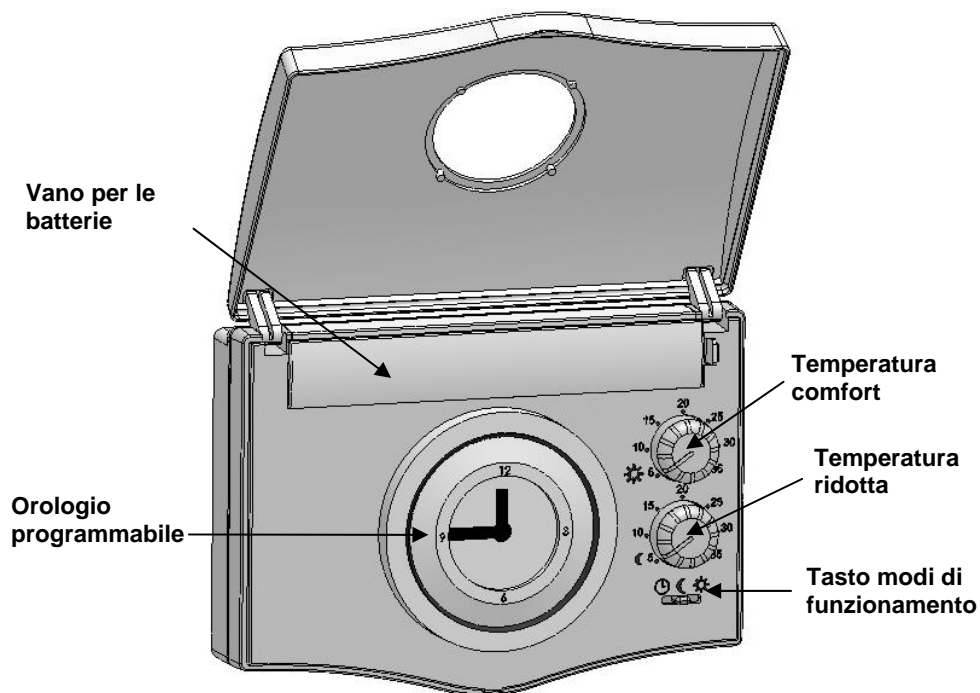

PROGRAMMABLE CLOCK

Daily programmable clock

Weekly programmable clock

TECHNICAL CHARACTERISTICS

Operating temperature	0°C - 50°C (or 32°F - 122°F)
Comfort / Reduction mode setting temperature range	5°C - 35°C (or 41°F - 95°F)
Daily clock programmable	24H with 15 minutes step
Weekly clock programmable	7 days with 1 hour step
Regulation characteristics	Proportional band 2°K for 10min cycle
Electrical Protection	Class II - IP30
Power Supply Battery operated life	2 x AA LR06 1.5V > 1 year (For Alkaline type)
Output	Relay output => 1RT Free contact (8(3)A 250Vac)

Cronotermostato Battery Electronic Giornaliero BT 050
Cronotermostato Battery Electronic Settimanale BT 051

DESCRIZIONE

- Termostato elettronico con orologio meccanico.
- Possibilità di regolare la temperatura giorno (comfort) e notte (riduzione)
- Programma giornaliero o settimanale.
- Tasto a 3 posizioni: Orologio – Riduzione – Comfort.
- Relay Uscita (contatto libero).