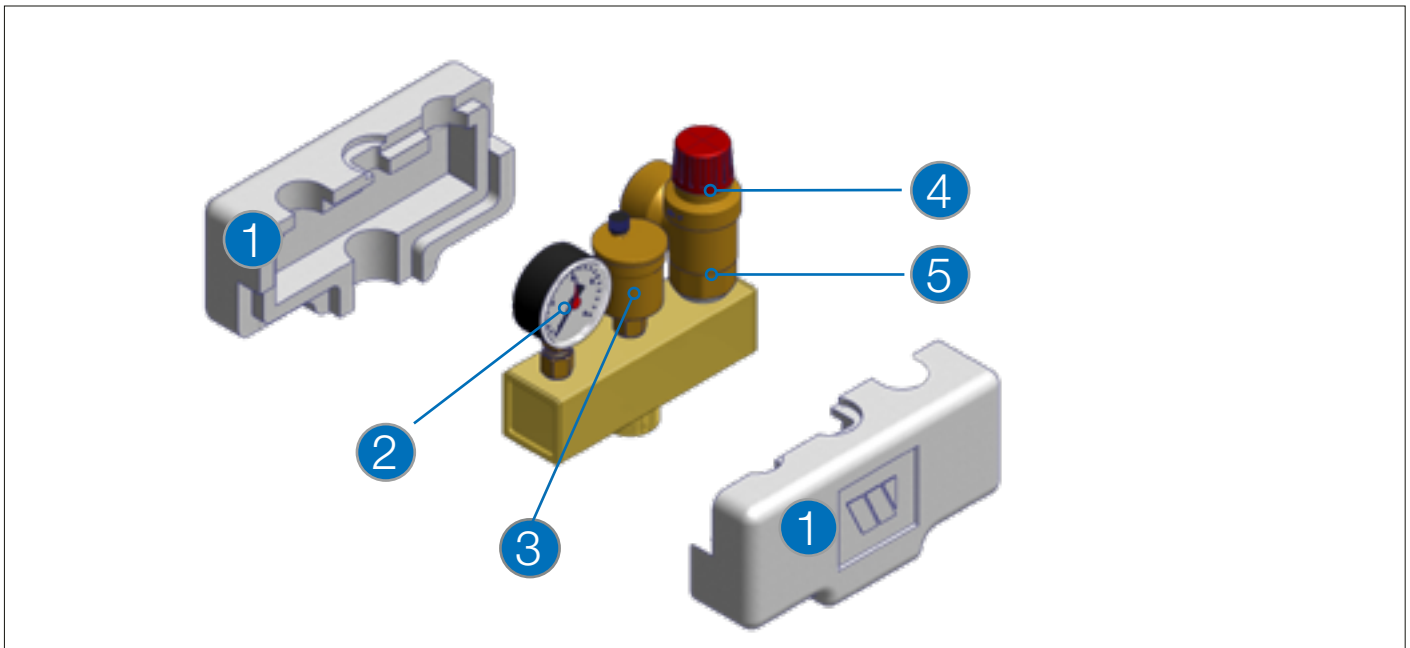

## Ersatzteilliste: Kesselsicherheitsgruppe KSG30

Kesselsicherheitsgruppe	Artikel-Nr.	Buchstabe
A KSG30/ISO2, 1/2", 3,0 bar, bis 50 kW	10005227	A
B KSG30/20M-ISO, 3/4", 3,0 bar, bis 100 kW	10005204	B
C KSG30/20M-ISO, 1", 3,0 bar, bis 200 kW	10005205	C
D KSG30/ISO2, 1/2", 2,5 bar, bis 50 kW	alte Version	D

Ersatzteile	Artikel-Nr.	passend zu
1 Isolierung (2-teilig)	10005222	A, B, C, D
2 Manometer DN63, 0-4 bar, grüner Sektor: 1,5 - 3,0 bar, rote Markierung 3,0 bar	10080894	A, B, C
Manometer DN63, 0-4 bar, grüner Sektor: 1,5 - 2,5 bar, rote Markierung 2,5 bar	10007736	D
3 Schnellentlüfter Minivent 12 bar	10004917	A, B, C, D
4 Sicherheitsventil SVH30 1/2" 3,0 bar	10004639	A
5 WMZ-Verschraubungsniessel 1/2" AG x 3/4" UM flachdichtend	10006368	A
4 Sicherheitsventil SVH30 3/4" 3,0 bar	10004740	B
5 wird nicht verwendet	-	B
4 Sicherheitsventil SVH30 1" 3,0 bar	10004760	C
5 wird nicht verwendet		C
4 Sicherheitsventil SVH25 1/2" 2,5 bar	10004638	D
5 WMZ-Verschraubungsniessel 1/2" AG x 3/4" UM flachdichtend	-	D