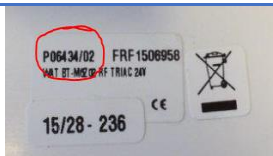

HINWEIS: Stand: 09.05.2019

Zur eindeutigen Identifizierung kann der kleine Aufkleber auf der Rückseite des jeweiligen Gerätes herangezogen werden. Dort ist die in der Spalte "P-Nr." angegebene Nummer angegeben:
Beispiel: P06434 /02

Das Symbol gibt Aufschluss, mit welcher Geräteserie der jeweilige Artikel kompatibel ist.

Bedeutung Farbkennzeichnung

Produkt ist generell verfügbar
Auslauf vorgesehen. Produkt wird mittelfristig aus dem Lieferprogramm genommen, ist aber noch lieferbar
Auslauf aktiv. Produkt ist nach Abverkauf des Bestands nicht mehr lieferbar
Auslauf abgeschlossen. Produkt ist nicht mehr lieferbar

Die in der vorliegenden Unterlage enthaltenen Beschreibungen und Bilder dienen ausschließlich zu Informationszwecken und sind ohne Gewähr. Watts Industries behält sich das Recht auf technische und konstruktive Änderungen an seinen Produkten ohne vorherige Ankündigung vor.
Gewährleistung: Sämtliche Käufe und Kaufverträge setzen ausdrücklich die Anerkennung der Allgemeinen Verkaufs- und Lieferbedingungen durch den Käufer voraus, die auf der Website www.wattswater.de/agb zu finden sind. Watts widerspricht hiermit jeglicher abweichenden oder zusätzlichen Bedingung zu den Allgemeinen Verkaufs- und Lieferbedingungen, die dem Käufer ohne schriftliche Zustimmung durch einen Watts-Verantwortlichen in irgendeiner Form mitgeteilt wurde.