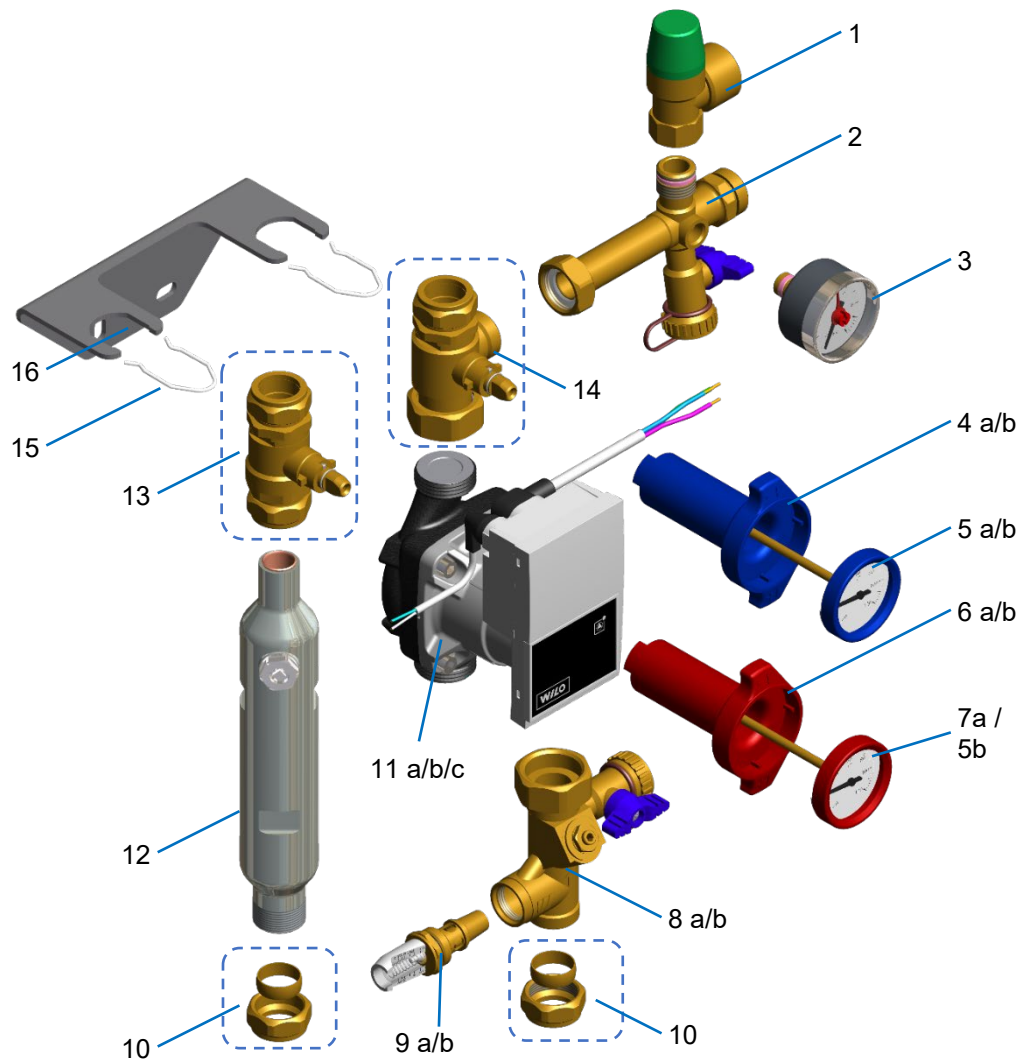

Baureihe: Solarstation FBS20
Series 8000 / 8010 / FBS20

Pos	Item-Nr.	Bezeichnung 1	Anschluss / Hinweis	Einbau	Anz.	ME
1	10013164	SVSOL 1/2" 6bar Sicherheitsventil Solar		Rücklauf	TP	1 Stk
2	10025364	Kreuzstück Si - Gruppe 8000		Rücklauf	SV2	1 Stk
3	10025376	Manometer F+R150 50mm10bar		Rücklauf	SV2	1 Stk
4a	10025375	Thermogriff blau R6000	Länge 90 mm	Rücklauf	SV2	1 Stk
4b	10045708	Thermogriff blau R6000	Länge 50 mm	Rücklauf	SV2	1 Stk
5a	10025373	Thermometer 120°C blau NG50	Länge 90 mm	Rücklauf	SV2	1 Stk
5b	10086142	Set Thermometer 120°C blau NG50	Länge 50 mm, rot+blau	Vorlauf / Rücklauf	SV2	1 Stk
6a	10025374	Thermogriff rot R6000	Länge 90 mm	Vorlauf	SV2	1 Stk
6b	10045707	Thermogriff rot R6000	Länge 50 mm	Vorlauf	SV2	1 Stk
7a	10025372	Thermometer 120°C rot NG50	Länge 90 mm	Vorlauf	SV2	1 Stk
8a	10025893	DRS 8000 1"UMxM28 0,5-6	mit DFM 0,5-6 (ähnl. Pos.9a)	Rücklauf	SV2	1 Stk
8b	10025363	DRS 8000 1"UMxM28 2-16	mit DFM 2-16 (Pos.9b)	Rücklauf	SV2	1 Stk
9a	10086112	DFM22-M 0,5-7 LPM weiss	Grundkörper (Pos.8a) muss zu Durchfluss 0,5-6 bzw. 0,5-7 l/min passen		SV2	1 Stk
9b	10086113	DFM22-M 2-16 LPM weiss	Grundkörper (Pos.8b) muss zu Durchfluss 2-16 l/min passen		SV2	1 Stk
10	10025362	Klemmverschraubung 22mm		Vorlauf / Rücklauf	SV2	1 Stk
11a	10080028*	Pumpe UPM3 Solar 15-75	G1"-130mm, ohne Kabel*	Rücklauf	SV2	1 Stk
11b	10080029*	Pumpe UPM3 Solar 15-105	G1"-130mm, ohne Kabel*	Rücklauf	SV2	1 Stk
11a/b	10085176	Power Kabel 1m, für UPM3 Solar	*Pumpe wird ohne Kabel geliefert.		SV2	1 Stk
11a/b	10085177	PWM Kabel 1m, für UPM3 Solar	Power Kabel und PWM Kabel separat ordern.		SV2	1 Stk
11c	10083674**	Pumpe PARA15-130/7-50/iPWM2-12	G1"-130mm, ohne Kabel**	Rücklauf	SV2	1 Stk
11c	10085555	Power Kabel 3m, für PARA15..iPWM	**Pumpe wird ohne Kabel geliefert.		SV2	1 Stk
11c	10086490	PWM Kabel 2m, für PARA15..iPWM	Power Kabel und PWM Kabel separat ordern.		SV2	1 Stk
12	10025377	Entlüftungsblock Solar 8000		Vorlauf	SV2	1 Stk
13	10010881	VL-KH FBS20/25 2xM28 SKB	mit Schwerkraftbremse und 2 Stk. KVSR 22mm	Vorlauf	SV2	1 Stk
14	10010883	RL-KH FBS20 1"UMxM28 SKB	mit Schwerkraftbremse und 1 Stk. KVSR 22mm	Rücklauf	SV2	1 Stk