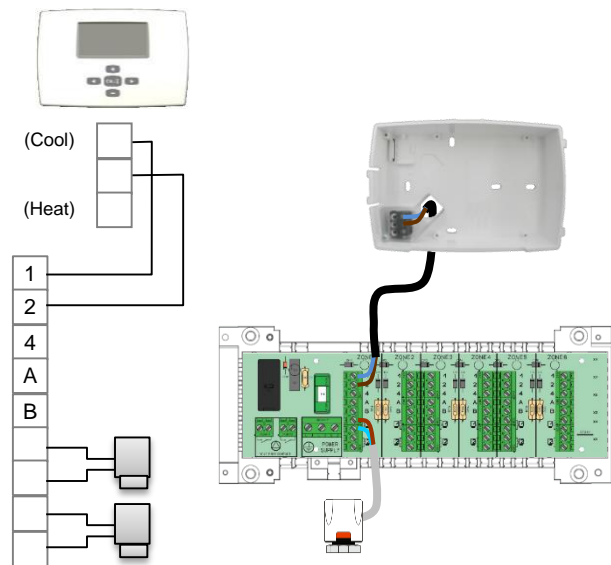

**Anschluss an WFHC 230V, NC
Funktion HEIZEN**

Funktion KÜHLEN

**Anschluss an 230 VAC Gerät
Funktion HEIZEN**

Funktion KÜHLEN

Die Fotos, Abbildungen und Beschreibungen dieser Broschüre, dienen lediglich zur Information. Watts Industries behält sich das Recht vor, technische und konstruktive Änderungen an seinen Produkten ohne vorherige Nachricht durchzuführen.
The photos, illustrations and descriptions contained in this brochure are solely intended for information. Watts Industries reserves the right to make technical and design modifications to its products without prior notice.