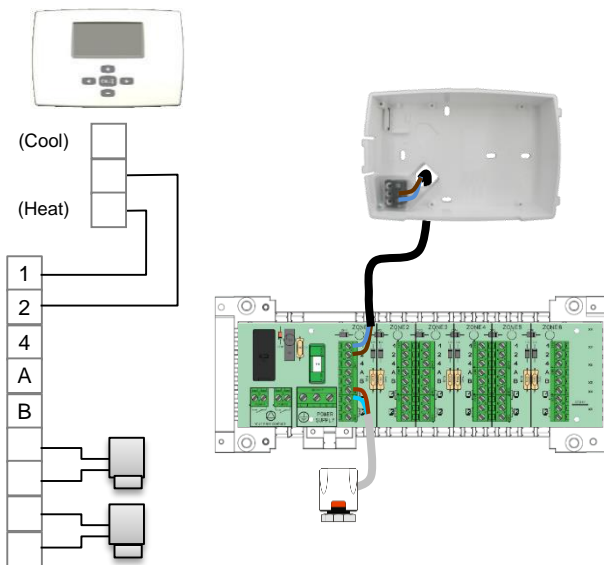

**Anschluss an WFHC 230V, NC
Funktion HEIZEN**

Funktion KÜHLEN

**Anschluss an 230 VAC Gerät
Funktion HEIZEN**

Funktion KÜHLEN

Die Fotos, Abbildungen und Beschreibungen dieser Broschüre, dienen lediglich zur Information. Watts Industries behält sich das Recht vor, technische und konstruktive Änderungen an seinen Produkten ohne vorherige Nachricht durchzuführen.
The photos, illustrations and descriptions contained in this brochure are solely intended for information. Watts Industries reserves the right to make technical and design modifications to its products without prior notice.